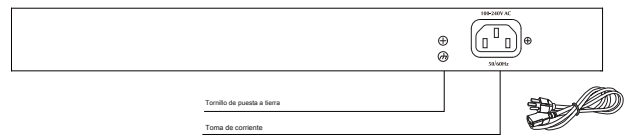

Panel trasero