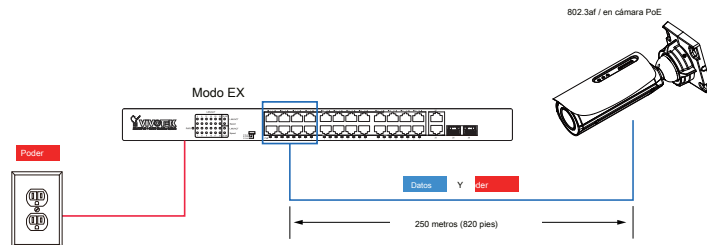

Dip switch

Modo ST	Comunicación normal para los puertos 1 ~ 26.
ST VLAN	Los puertos 1 ~ 24 estarán aislados de cada otros, pero pueden comunicarse con los puertos de enlace ascendente 25 y 26, y detener la tormenta de transmisión para aumentar la velocidad de transmisión de imágenes.
Modo EX	Los puertos 1 ~ 24 estarán aislados de cada otro, pero puede comunicarse con los puertos de enlace ascendente 25 y 26. Los puertos EX PoE 1 ~ 8 pueden entregar 802.3af / at (15.4W / 30W) a cámaras de hasta 250m @ 10Mbps.