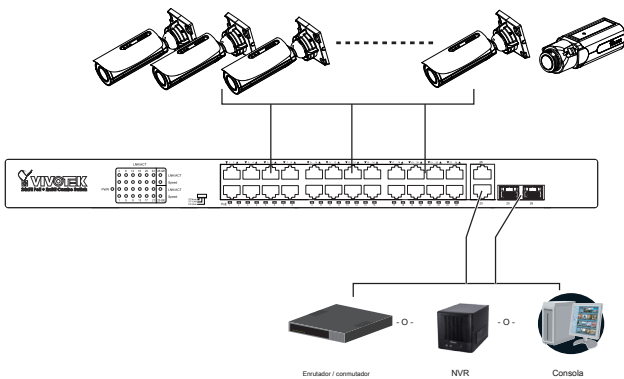

INTRODUCCIÓN

El AW-FGT-260D-380 es un conmutador PoE no administrado 10 / 100BaseT de 24 puertos capaz de alimentar 15,4 / 30 W (56 V máx. Por puerto) a dispositivos Power over Ethernet (PoE). Viene con otros puertos combinados 2x GbE. El conmutador tiene una capacidad total de 370 vatios de potencia.

CONTENIDOS DEL PAQUETE

* 1x interruptor PoE	* 1x Guía de instalación rápida
* 2x orejas de montaje en rack	* 1x cable de alimentación (escriba según el área de envío)

⚠ IMPORTANTE:

1. Instale el interruptor PoE en un lugar ventilado y seco, libre de fuentes electromagnéticas, vibraciones, humedad y polvo.
2. Asegúrese de que las aberturas de ventilación del interruptor no estén bloqueadas.
3. Utilice cables CAT5 o 6 UTP / STP.
4. Entrada de CA (100 ~ 240 V / CA, 50 ~ 60 Hz), para un máx. consumo de 380W.

CONEXIÓN

Panel frontal