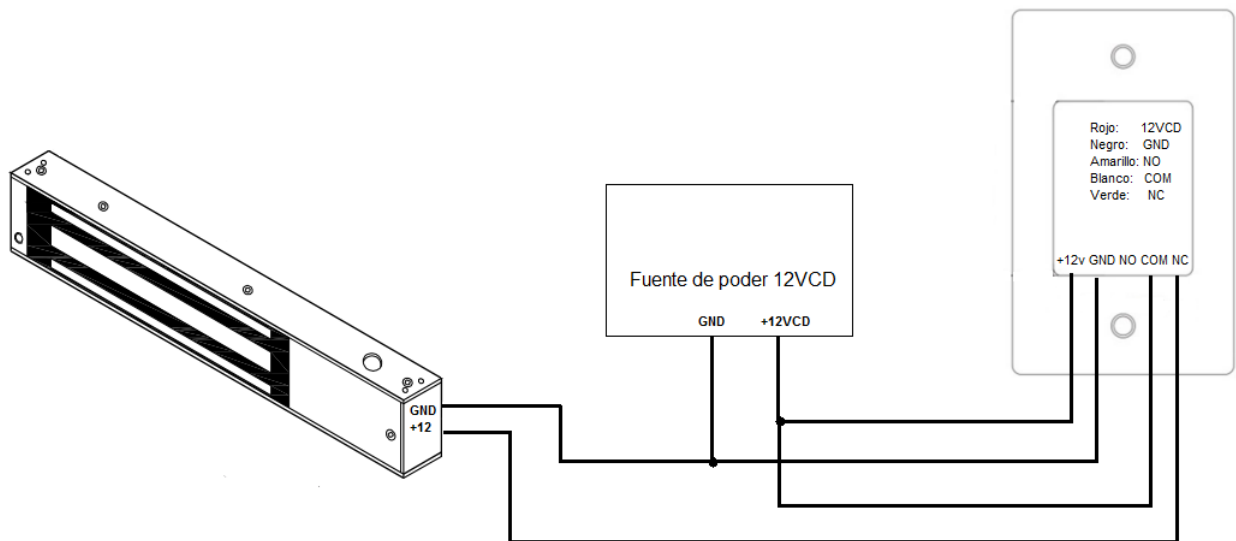

## Manual de conexión de ACCESSK1

Diagrama de colores:

ROJO: +12VCD

NEGRO: GND

AMARILLO: NO

BLANCO: COM

VERDE: NC